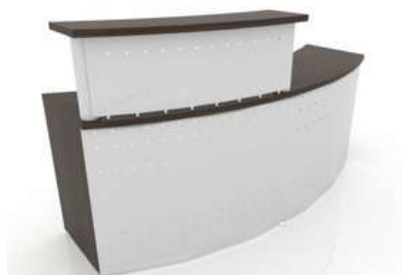

CEC

Diametro: 240cm.
 Altura: 75cm.
 Area de usuario: Escuadra de 120x120cm. con 50cm. de profundidad..

CEM

Diametro: 240cm.
 Altura: 75cm.
 Area de usuario: Escuadra de 120x120cm. con 50cm. de profundidad.

MEC 15

Medidas: 150x120x75cm.
 Area de usuario: 150x60cm.

MEM 15

Medidas: 150x120x75cm.
 Area de usuario: 150x60cm.

MEC 12

Medidas: 120x120x75cm.
 Area de usuario: 120x60cm.

MEM 12

Medidas: 120x120x75cm.
 Area de usuario: 120x60cm.

RQ 150 / RQ 180
RQ 150: 150x60x110cm.
RQ 190: 180x60x110cm.

RSC 150 / RSC 190
RSC 150: 150x60x110cm.
RSC 190: 190x60x110cm.

RSCD 150 / RSCD 190
RSCD 150: 150x60x110cm.
RSCD 190: 190x60x110cm.

RSR 150 / RSR 190
RSR 150: 150x60x110cm.
RSR 190: 190x60x110cm.