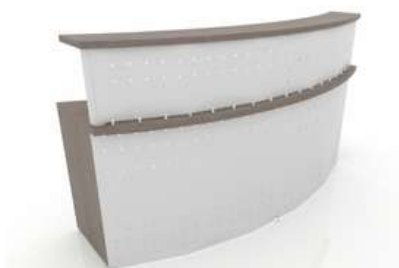

CEC

Diametro: 240cm.
 Altura: 75cm.
 Area de usuario: Escuadra de 120x120cm. con 50cm. de profundidad..

CEM

Diametro: 240cm.
 Altura: 75cm.
 Area de usuario: Escuadra de 120x120cm. con 50cm. de profundidad.

MEC 15

Medidas: 150x120x75cm.
 Area de usuario: 150x60cm.

MEM 15

Medidas: 150x120x75cm.
 Area de usuario: 150x60cm.

MEC 12

Medidas: 120x120x75cm.
 Area de usuario: 120x60cm.

MEM 12

Medidas: 120x120x75cm.
 Area de usuario: 120x60cm.

RQ 150 / RQ 180
RQ 150: 150x60x110cm.
RQ 190: 180x60x110cm.

RSC 150 / RSC 190
RSC 150: 150x60x110cm.
RSC 190: 190x60x110cm.

RSCD 150 / RSCD 190
RSCD 150: 150x60x110cm.
RSCD 190: 190x60x110cm.

RSR 150 / RSR 190
RSR 150: 150x60x110cm.
RSR 190: 190x60x110cm.