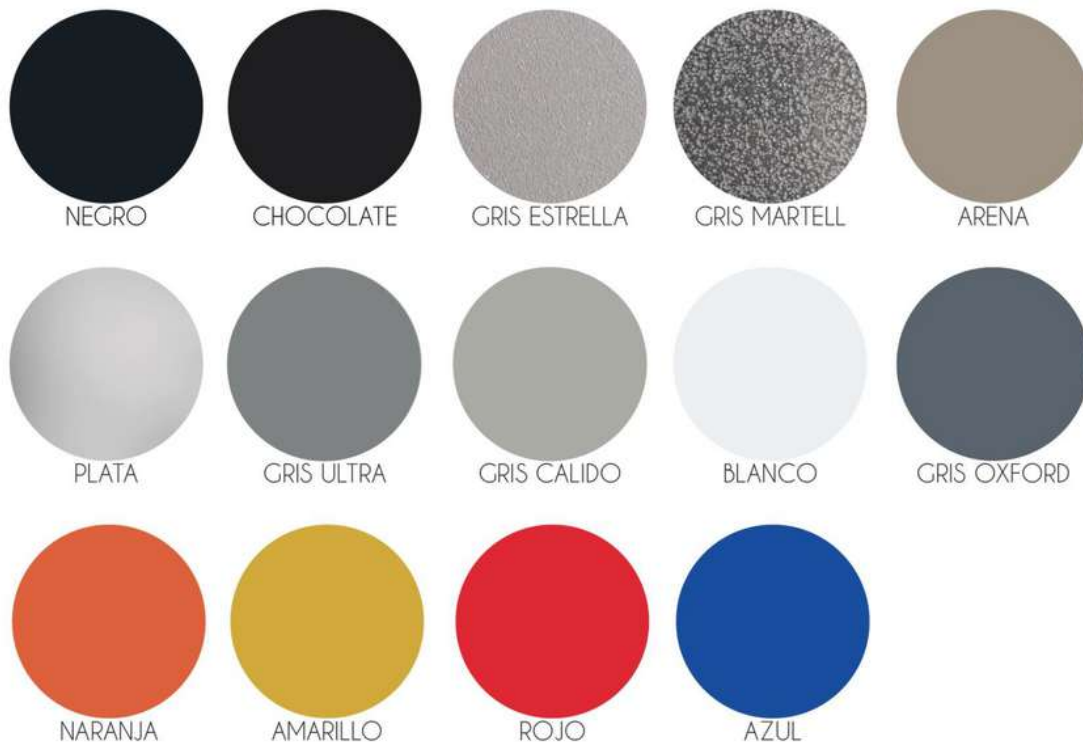

Colores de línea; Negro, Blanco, Gris cálido, Ultra, Oxford y Arena.
Otros colores aplican 5% más en precio de lista.

WWW.SSMOBILIARIO.COM

(33) 3816 7875

CONTACTO@SSMOBILIARIO.COM

CATÁLOGO 2023

- REVISAR Y/O PREGUNTAR SOBRE INVENTARIO DE CUALQUIER PRODUCTO.
- ENVIAR ORDEN DE COMPRA, YA QUE SE HAYA REVISADO: COSTO, EXISTENCIA Y FECHA ESTIMADA DE ENTREGA. AL CORREO: CONTACTO@SSMOBILIARIO.COM
- SE DEBE PAGAR EL 70% DE ANTICIPO PARA COMENZAR LA PRODUCCIÓN DE LA ORDEN DE COMPRA Y LIQUIDAR EN CONTRA ENTREGA.
- NO SE MANEJAN CRÉDITOS.
- SE LES NOTIFICARA DÍA Y HORA DE LA ENTREGA DE SU ORDEN DE COMPRA. LA ENTREGA SE HACE EN CAJA, O EN BULTO DEPENDIENDO DEL MODELO REQUERIDO.